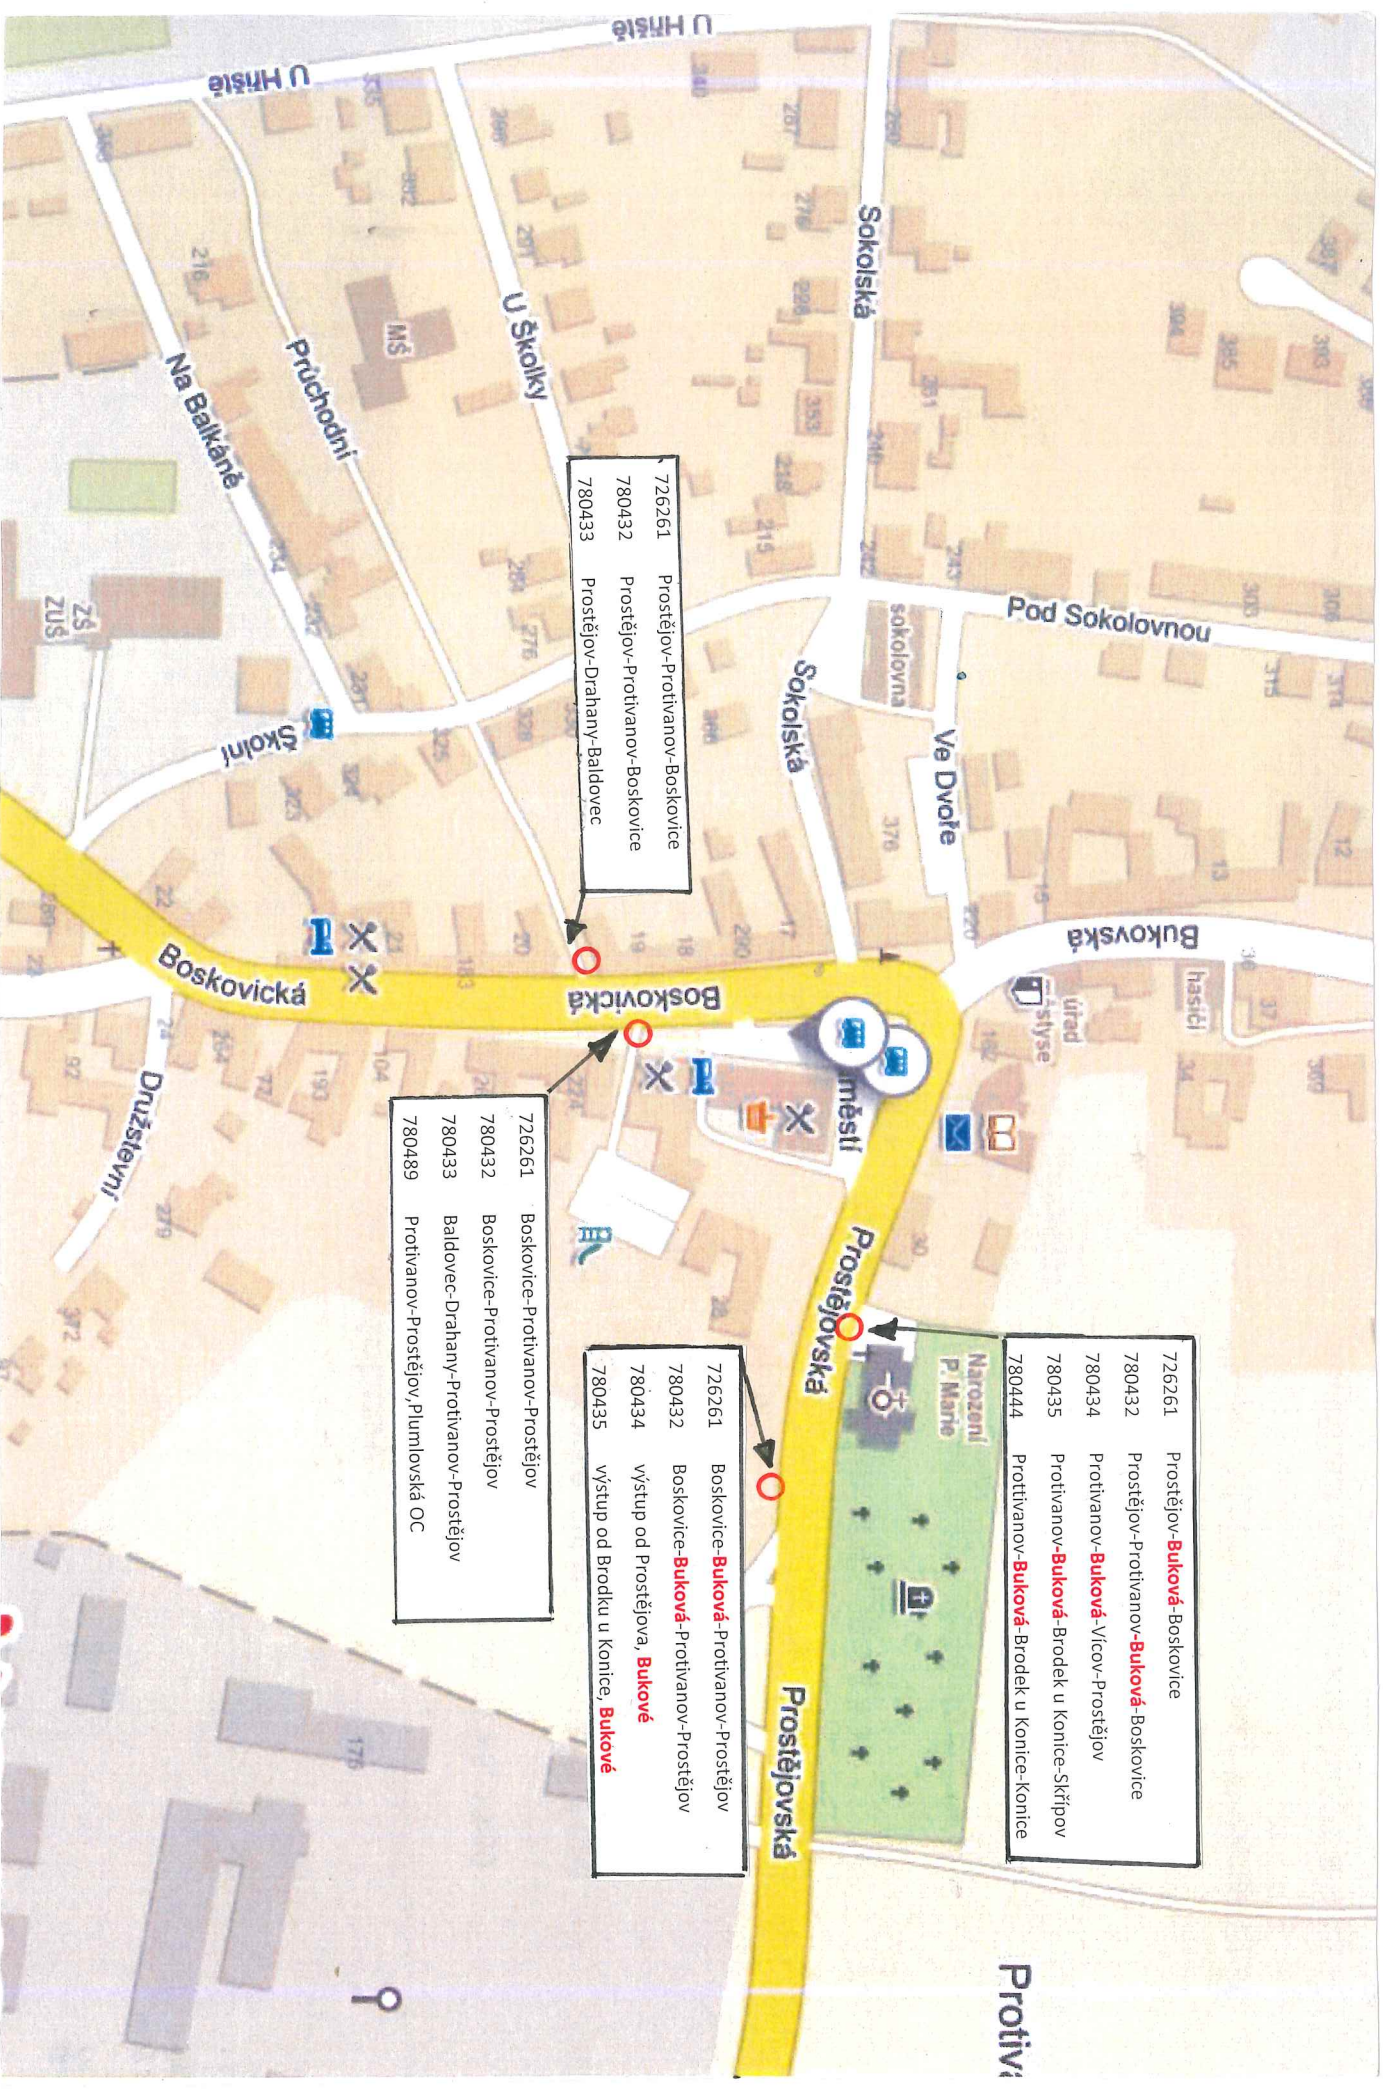

**Uspořádání odjezdových stání v době Protivanovské poutě v termínu od 2.zářří 2019 do 8.zářří 2019**

726261	Prostějov-Protivanov-Boskovice
780432	Prostějov-Protivanov-Boskovice
780433	Prostějov-Drahany-Baldovec

726261	Boskovice-Protivanov-Prostějov
780432	Boskovice-Protivanov-Prostějov
780433	Baldovec-Drahany-Protivanov-Prostějov
780489	Protivanov-Prostějov, Plumlovská OC

726261	Boskovice- <b>Buková</b> -Protivanov-Prostějov
780432	Boskovice- <b>Buková</b> -Protivanov-Prostějov
780434	výstup od Prostějova, <b>Bukové</b>
780435	výstup od Brodčku u Konice, <b>Bukové</b>

726261	Prostějov- <b>Buková</b> -Boskovice
780432	Prostějov-Protivanov- <b>Buková</b> -Boskovice
780434	Protivanov- <b>Buková</b> -Vícov-Prostějov
780435	Protivanov- <b>Buková</b> -Broděk u Konice-Skřipov
780444	Protivanov- <b>Buková</b> -Broděk u Konice-Konice