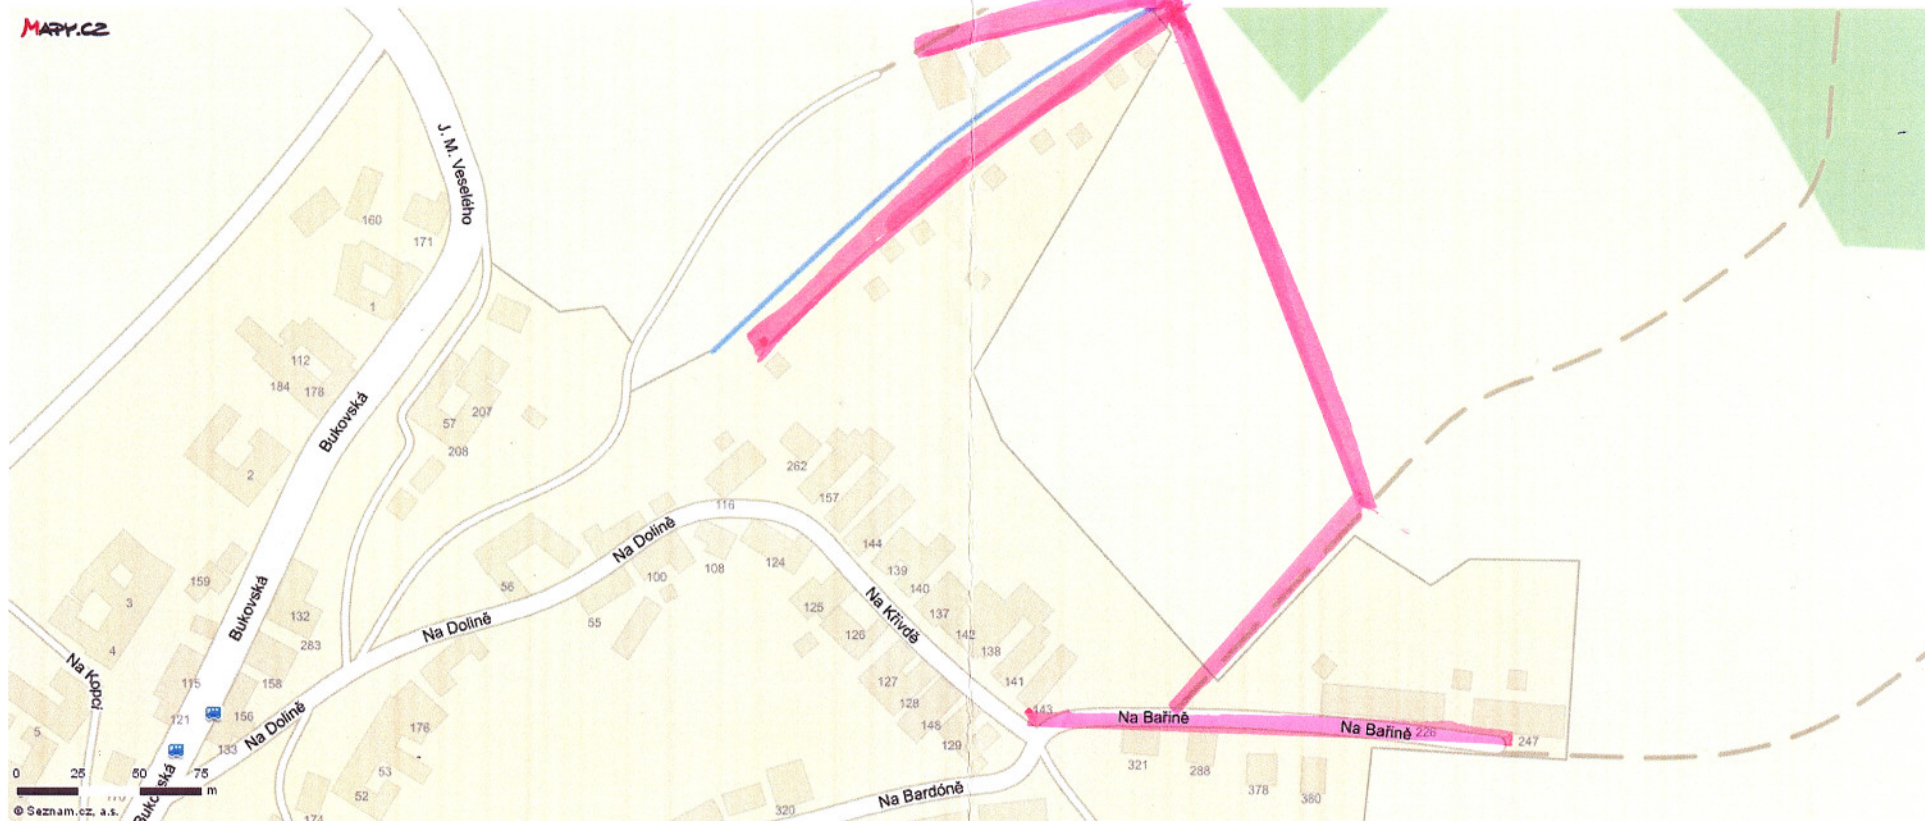

VYPNUTÁ OBLAST DNE 25.11.2014

7.30 - 14.30 HOD